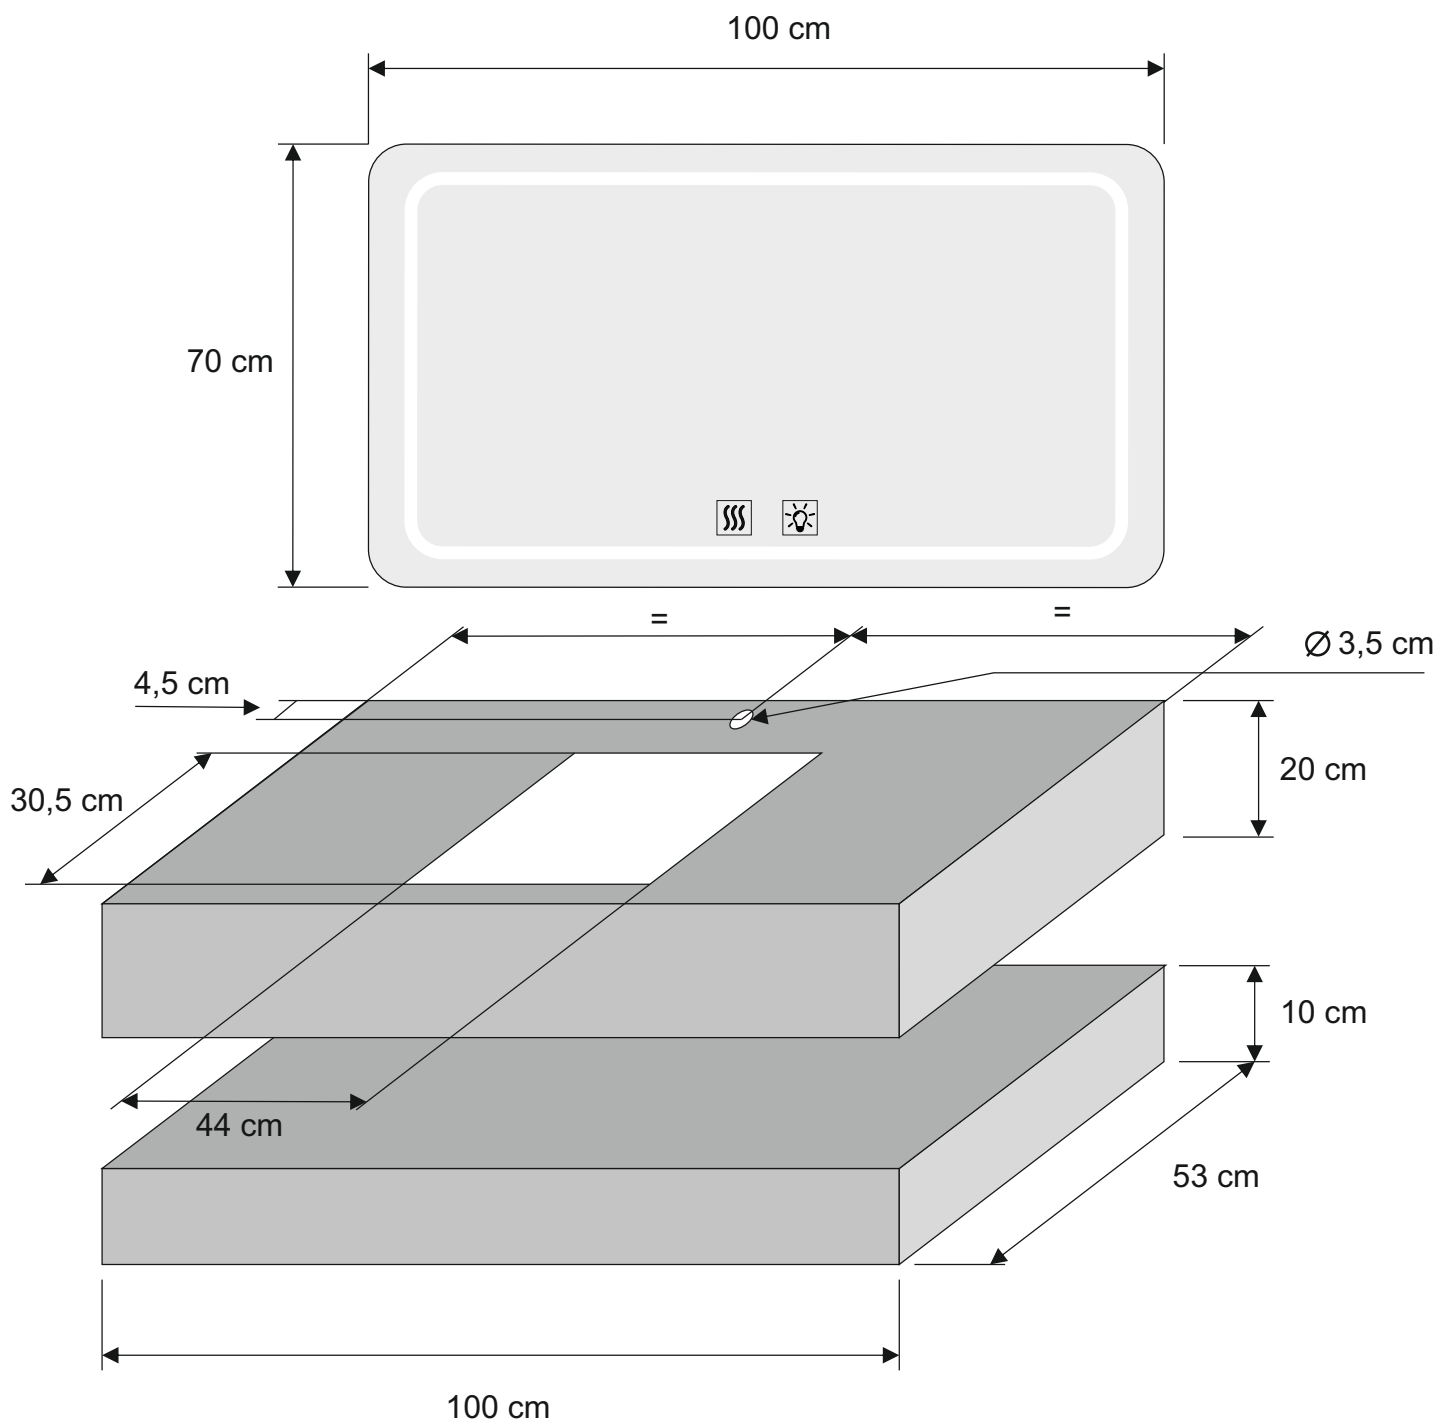

SET MOBILIER 4 PIESE 100CM

Finisaj: mat

Greutate totala brută: 43kg

Ambalare: un palet special de unică folosință + 1 cutie carton (oglindea LED)

 - buton TOUCH pentru pornirea/oprirea sistemului de dezaburire a oglinzii

 - buton TOUCH pentru pornirea/oprirea sistemului de iluminare ambientală LED și pentru setarea tipului de lumină: caldă, rece sau neutră

Lavoarul ceramic vine premontat, sub blat. Blatul este prevăzut cu preaplin.
Adâncimea lavoarului (de la nivelul blatului): 16cm