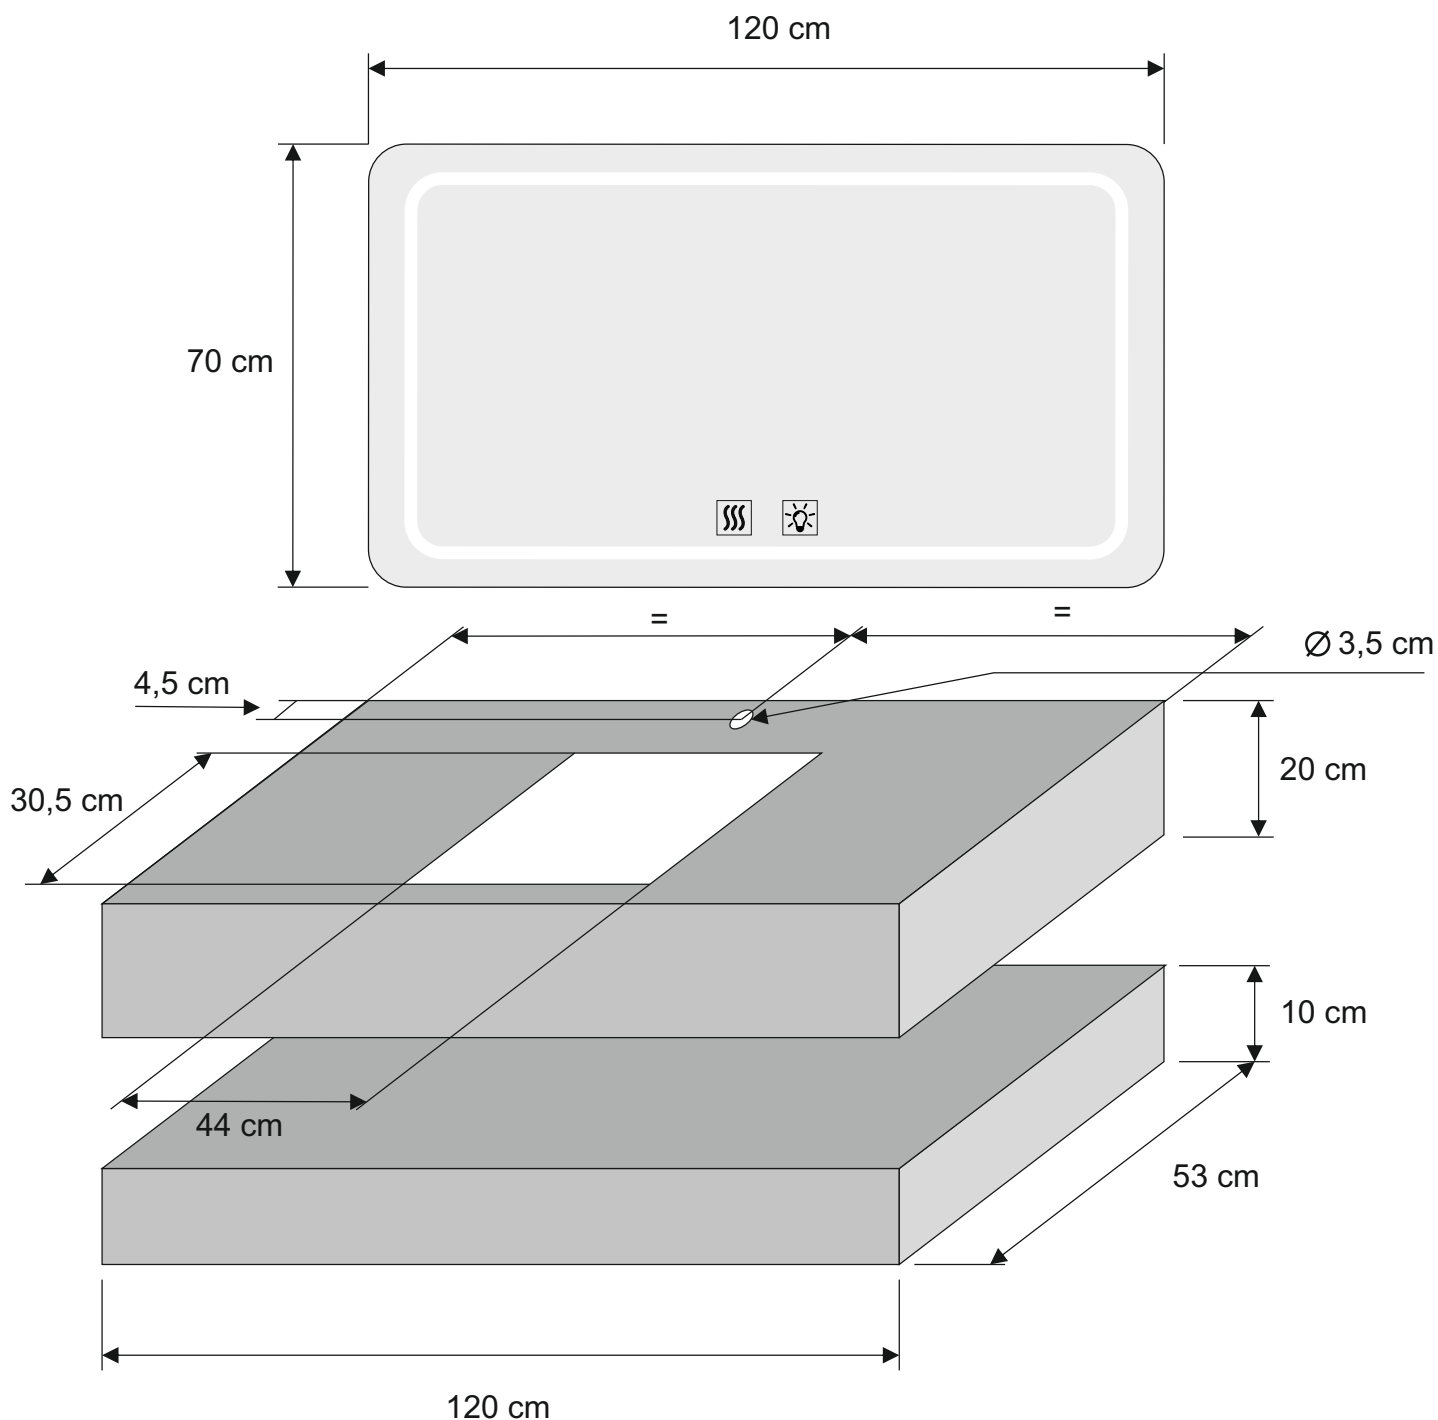

SET MOBILIER 4 PIESE 120CM

Finisaj: mat

Greutate totala brută: 50kg

Ambalare: un palet special de unică folosință + 1 cutie carton (oglindea LED)

 - buton TOUCH pentru pornirea/oprirea sistemului de dezaburire a oglinzii

 - buton TOUCH pentru pornirea/oprirea sistemului de iluminare ambientală LED și pentru setarea tipului de lumină: caldă, rece sau neutră

Lavoarul ceramic vine premontat, sub blat. Blatul este prevăzut cu preaplin.
Adâncimea lavoarului (de la nivelul blatului): 16cm