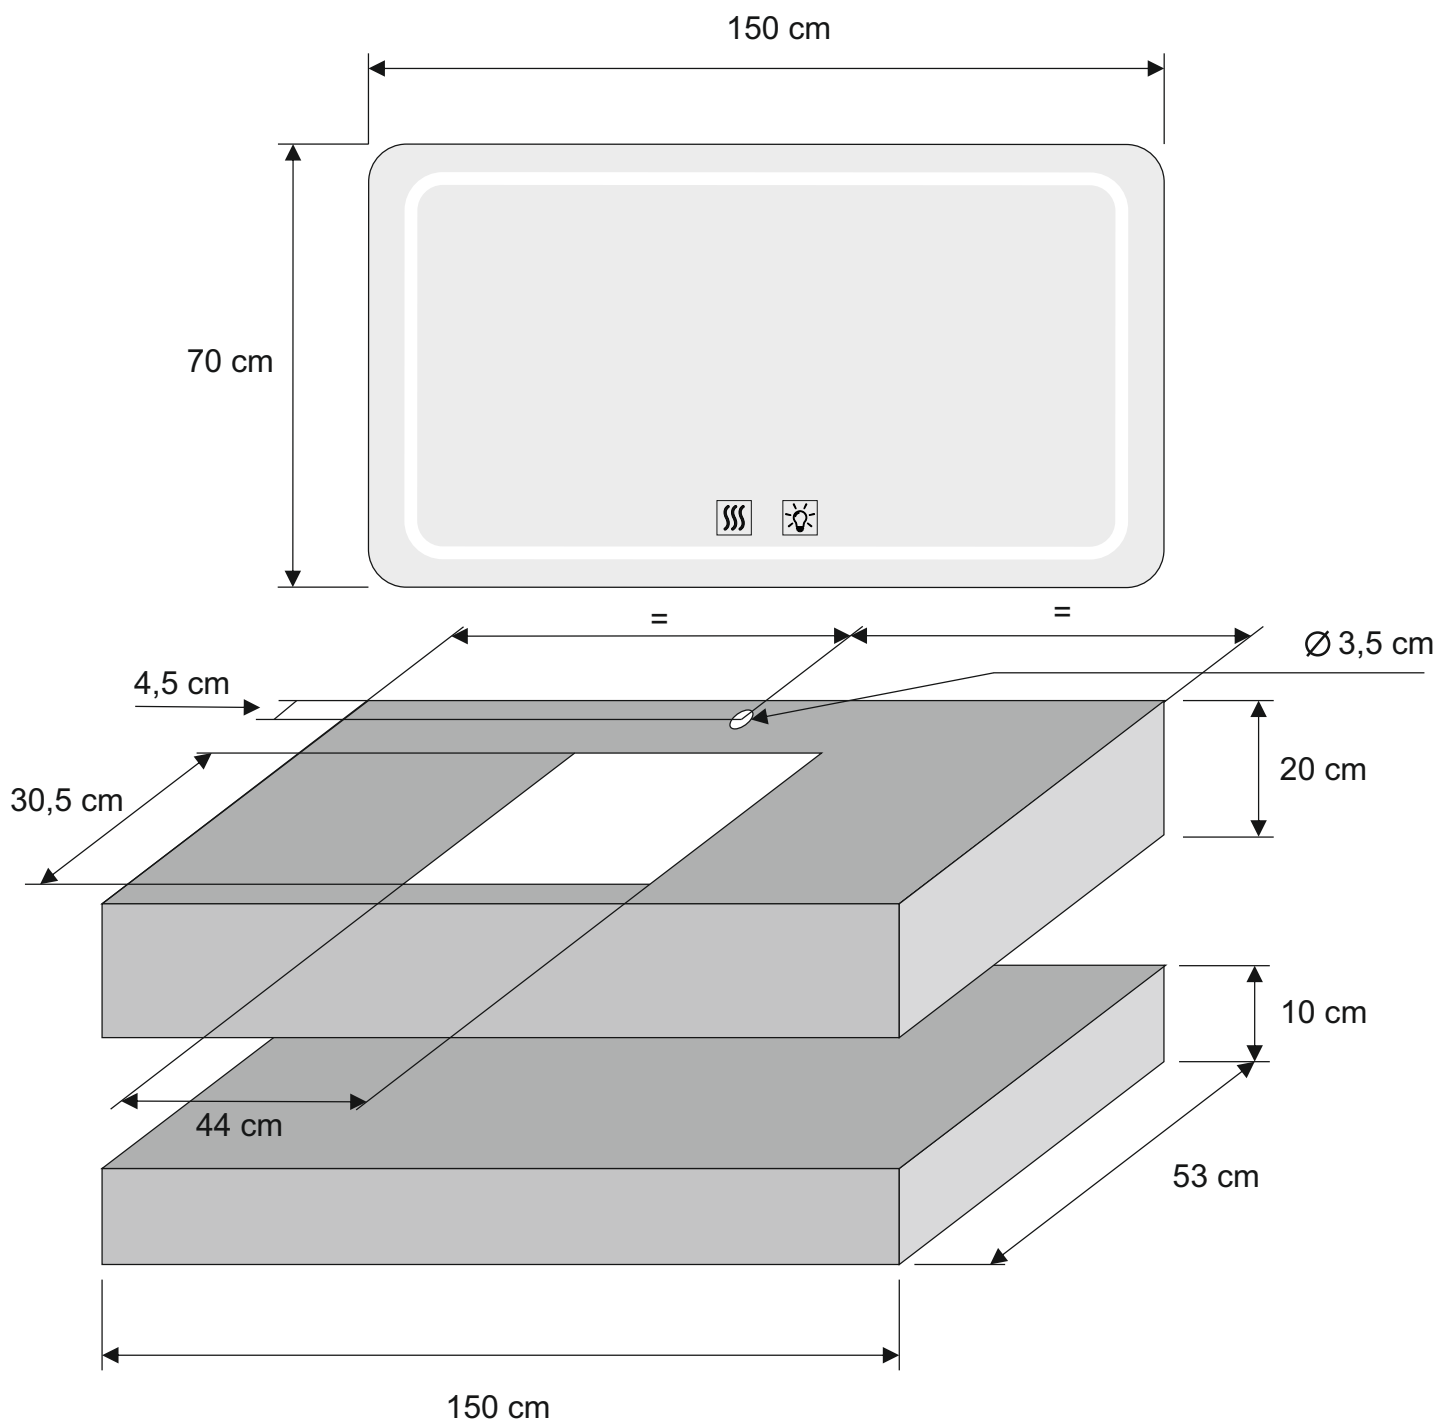

SET MOBILIER 4 PIESE 150CM

Finisaj: mat

Greutate totala brută: 60kg

Ambalare: un palet special de unică folosință + 1 cutie carton (oglindea LED)

 - buton TOUCH pentru pornirea/oprirea sistemului de dezaburire a oglinzii

 - buton TOUCH pentru pornirea/oprirea sistemului de iluminare ambientală LED și pentru setarea tipului de lumină: caldă, rece sau neutră

Lavoarul ceramic vine premontat, sub blat. Blatul este prevăzut cu preaplin.
Adâncimea lavoarului (de la nivelul blatului): 16cm