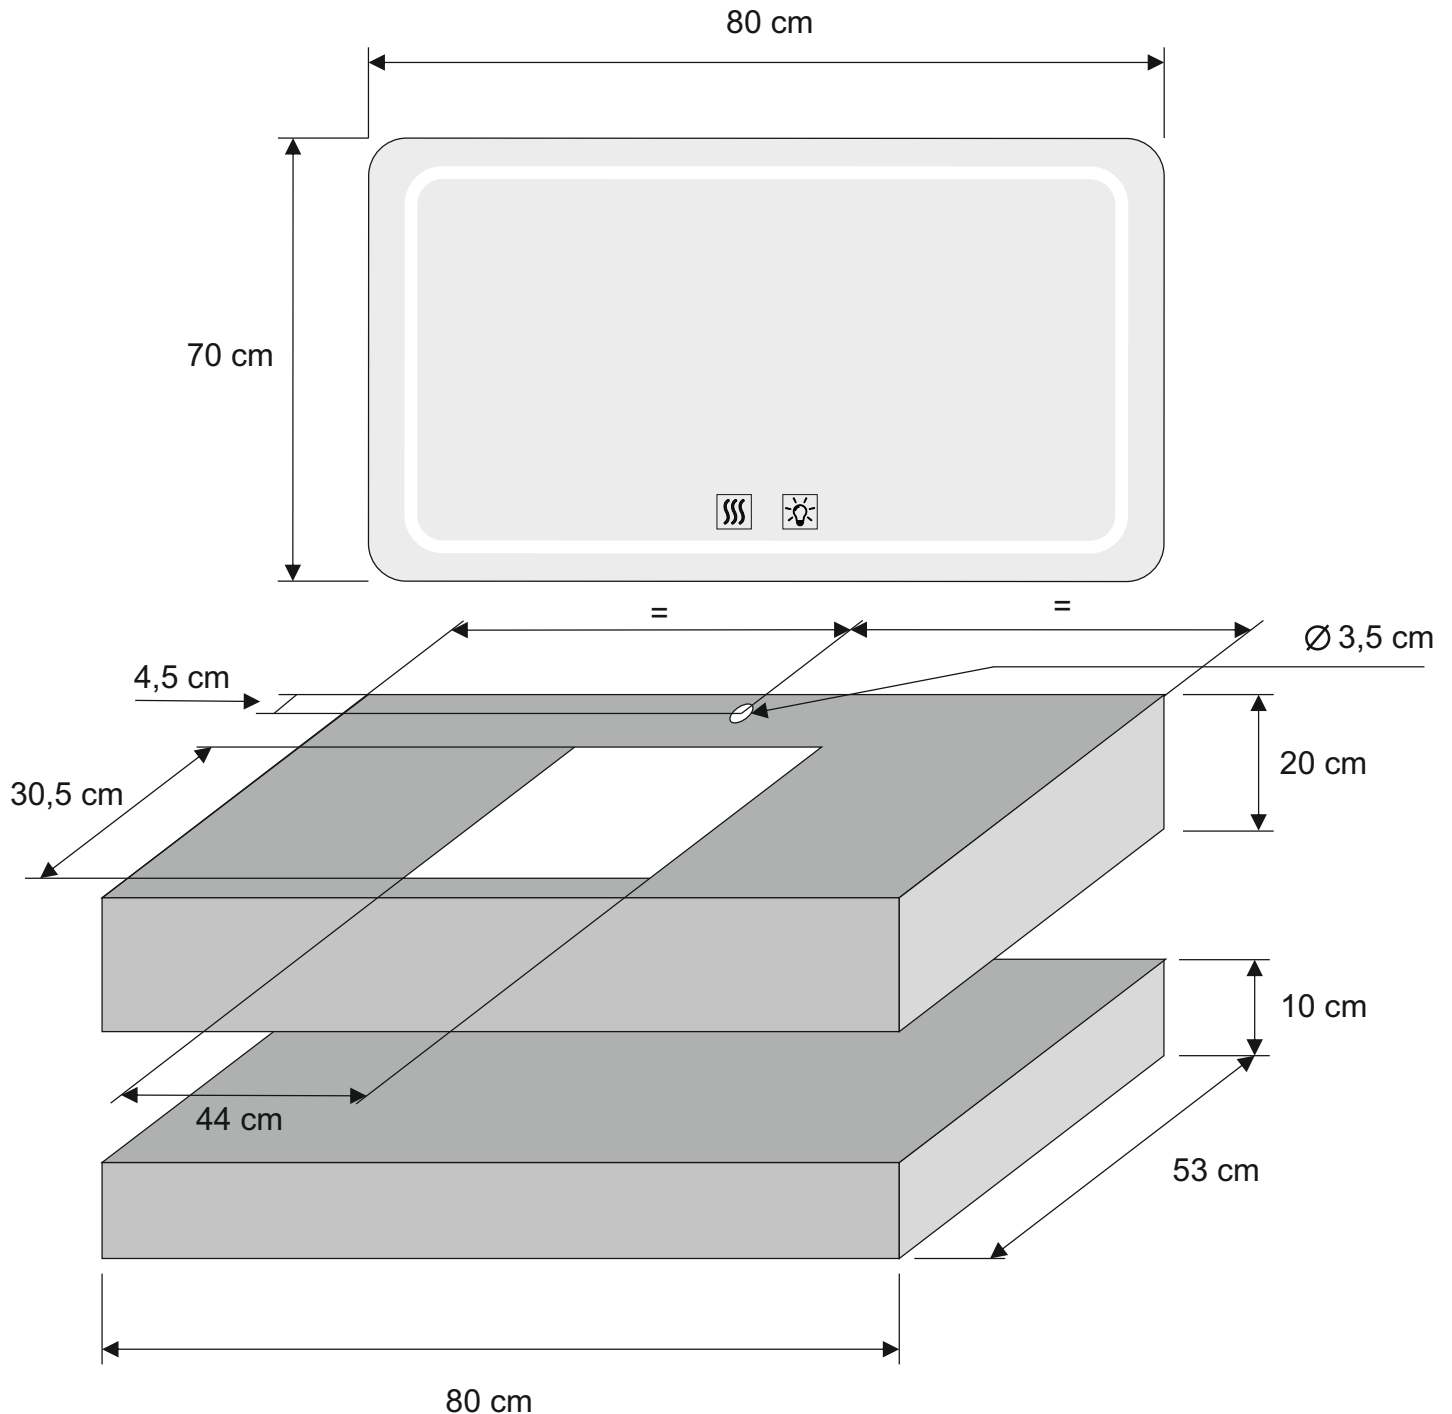

SET MOBILIER 4 PIESE 80CM

Finisaj: mat

Greutate totala brută: 40kg

Ambalare: un palet special de unică folosință + 1 cutie carton (oglindea LED)

 - buton TOUCH pentru pornirea/oprirea sistemului de dezaburire a oglinzii

 - buton TOUCH pentru pornirea/oprirea sistemului de iluminare ambientală LED și pentru setarea tipului de lumină: caldă, rece sau neutră

Lavoarul ceramic vine premontat, sub blat. Blatul este prevăzut cu preaplin.
Adâncimea lavoarului (de la nivelul blatului): 16cm